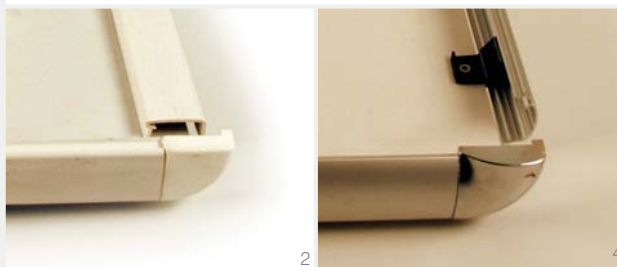

sistema moldura e display

MOLDURA E DISPLAY

1 - PERFIL 28 MM

	comp.	cor	perfil
pvc [ref.^a ASS043]	3 mt	branco	€ 5.70

2 - CANTO

(4 unid./ embalagem)

vermelho [ref.^a ASS049]			
azul [ref.^a ASS048]			
preto [ref.^a ASS150]			

emb.
€ 2.60

1

3 - PERFIL 35 MM

	comp.	cor	perfil
pvc [ref.^a ASS045]	3 mt	branco	€ 6.87

4 - CANTO

(4 unid./ embalagem)

branco [ref.^a ASS051]			
vermelho [ref.^a ASS053]			
azul [ref.^a ASS052]			
anodizado [ref.^a ASS054]			
preto [ref.^a ASS151]			

emb.
€ 2.80

2

4

3

5 - FIXADOR ABS [ref.^a ASS055]

(10 unid./ embalagem)

emb.
€ 2.50

5